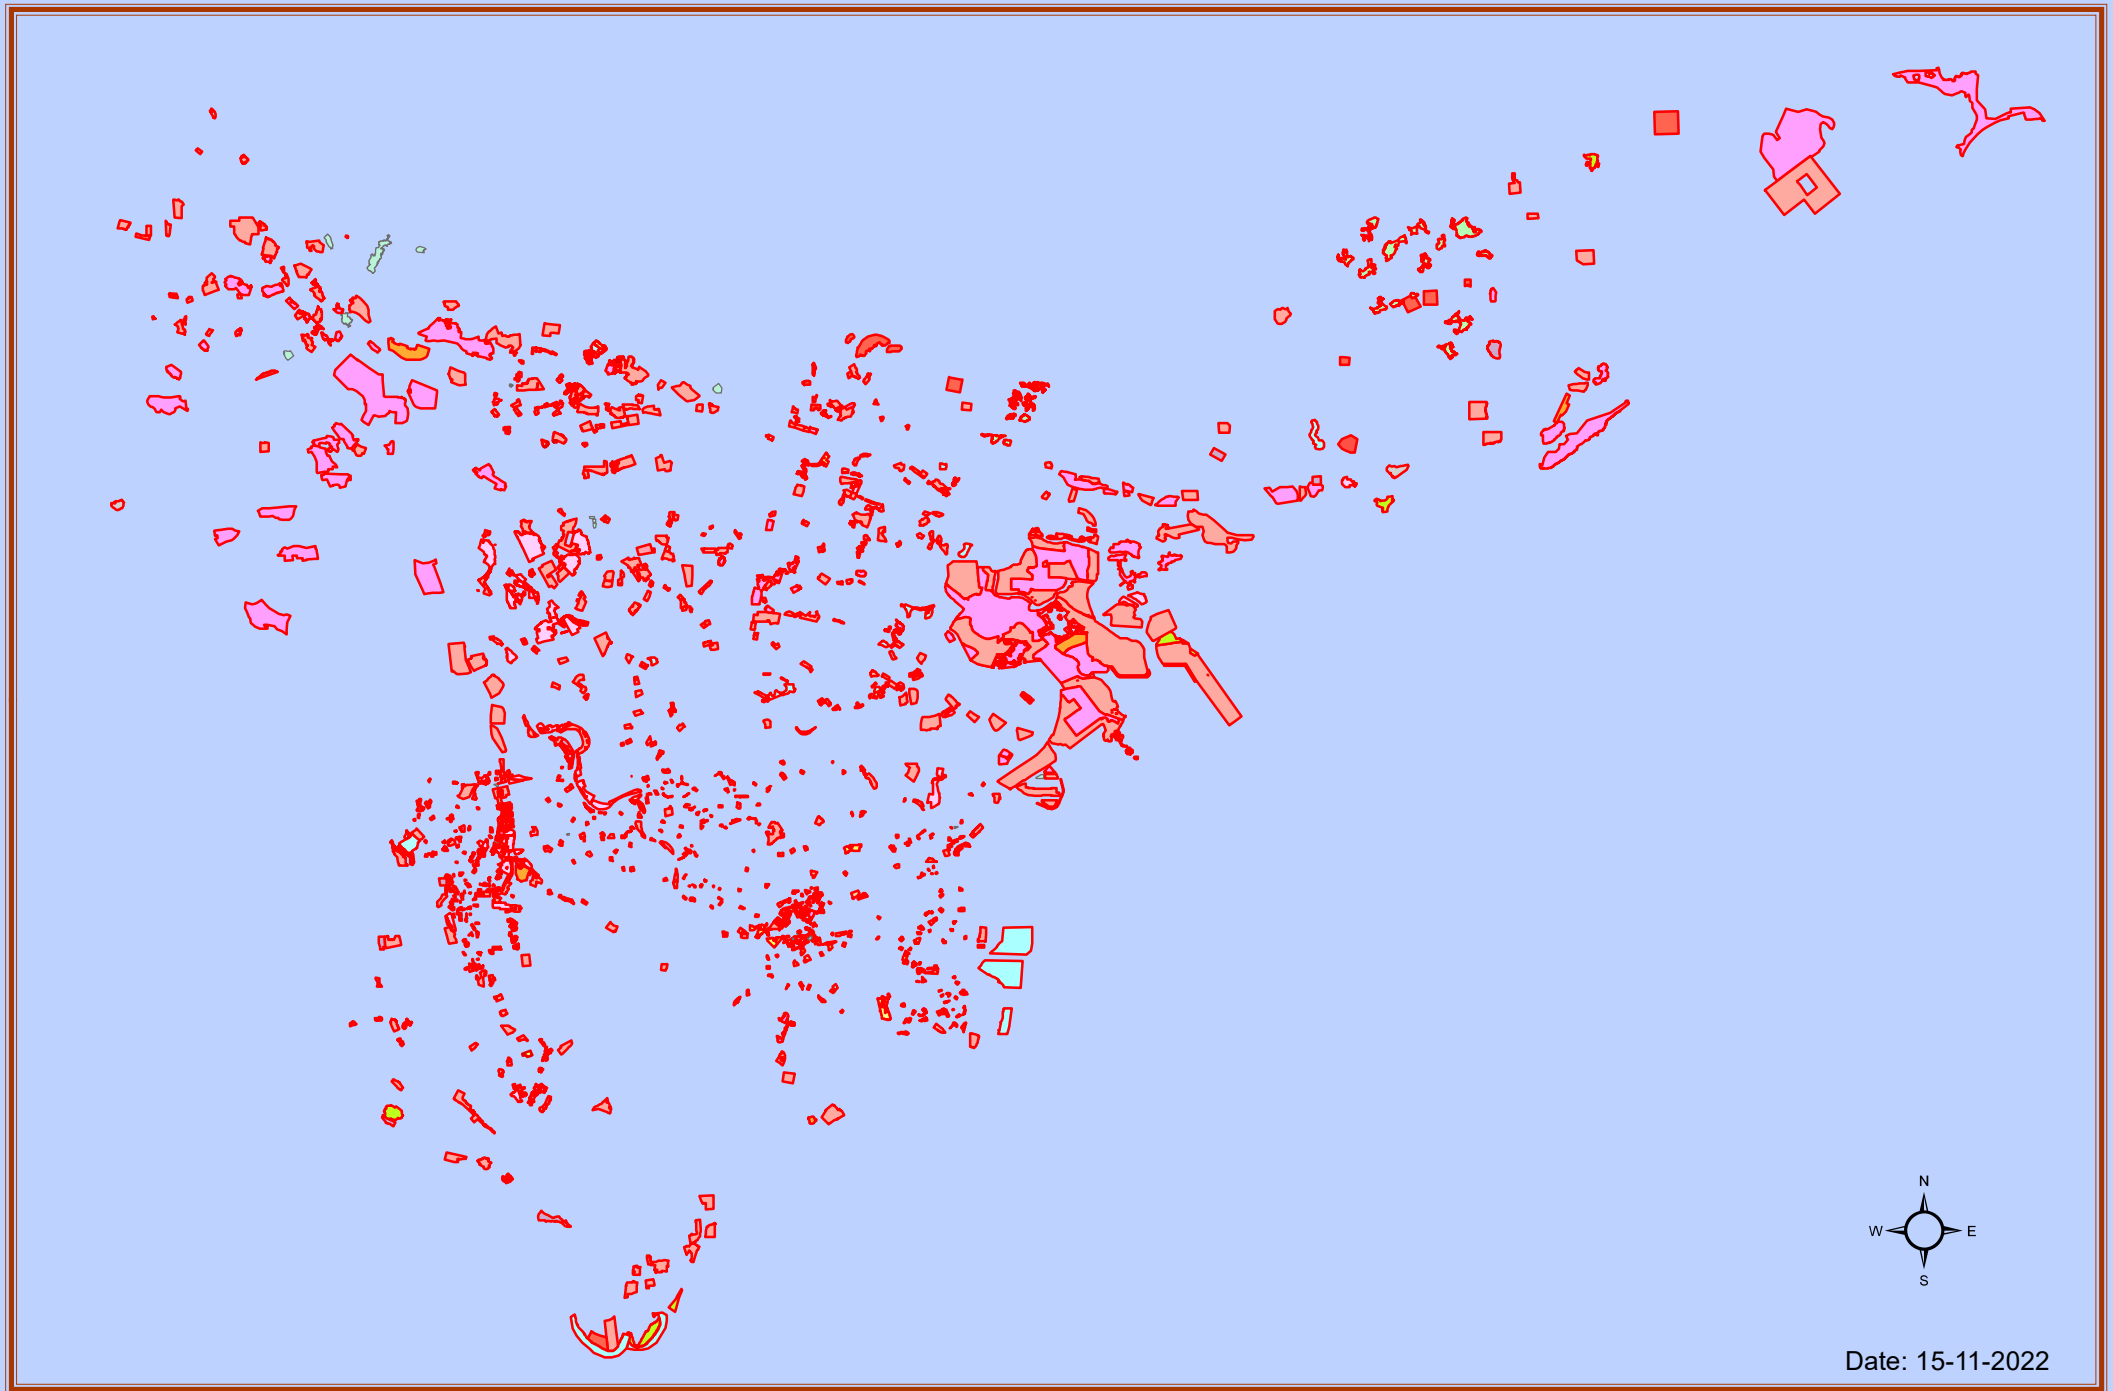

# Dữ liệu quy hoạch sử dụng đất khu vực đồng bằng Sông Hồng 2010 -2020

Date: 15-11-2022